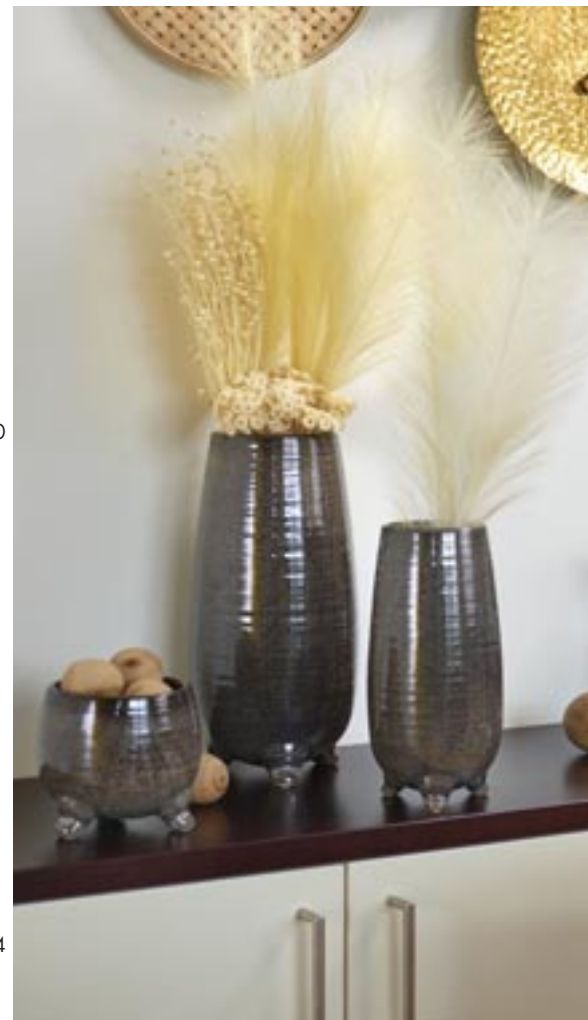

2014965
KERAMIK TOPF AUF FÜßEN
14X14 CM ANTHRAZIT

2014966
KERAMIK TOPF AUF FÜßEN
18X18 CM ANTHRAZIT