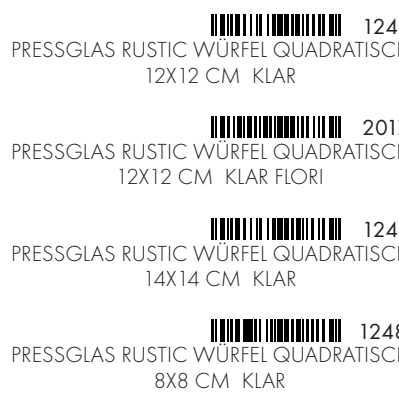

1248689
PRESSGLAS RUSTIC WÜRFEL QUADRATISCH
10X10 CM KLAR

1228721
GLAS TOPF CUBE
8X8 CM KLAR

1228718
GLAS TOPF CUBE
10X10 CM KLAR

1241754
GLAS TOPF CUBE
12X12 CM KLAR

2010299
GLAS TOPF CUBE
14X14 CM KLAR

1241755
PRESSGLAS RUSTIC WÜRFEL QUADRATISCH
12X12 CM KLAR

2017169
PRESSGLAS RUSTIC WÜRFEL QUADRATISCH
12X12 CM KLAR FLORI

1241756
PRESSGLAS RUSTIC WÜRFEL QUADRATISCH
14X14 CM KLAR

1248686
PRESSGLAS RUSTIC WÜRFEL QUADRATISCH
8X8 CM KLAR