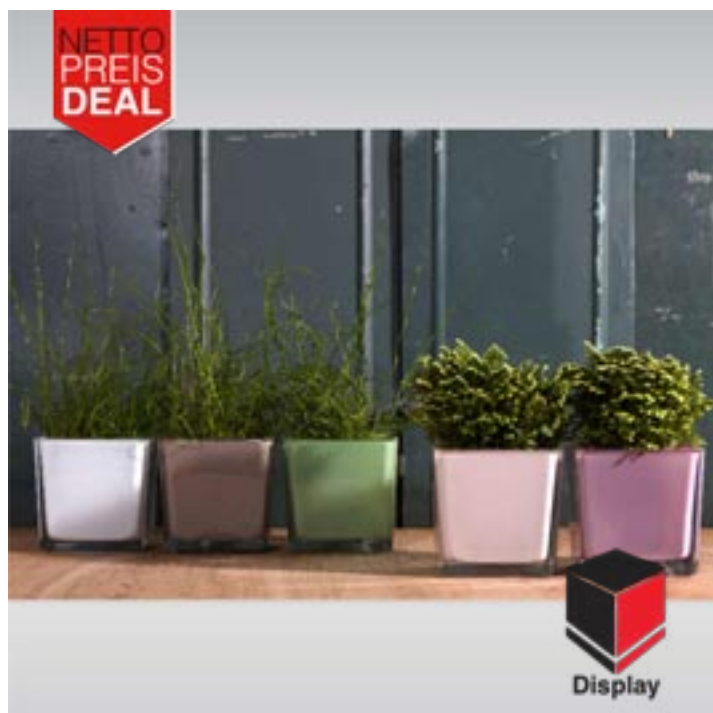

2007502
GLAS DISPLAY „CUBIC“ 19820
14X14 CM SPRING