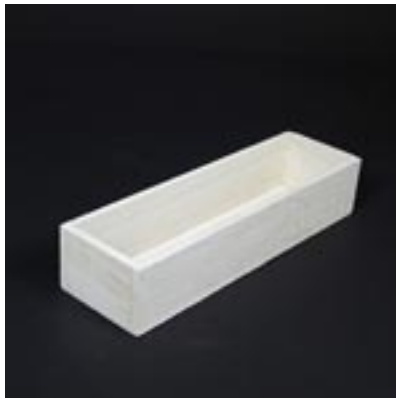

2015660
HOLZ KASTEN MIT FOLIE
L 30 CM WEIß